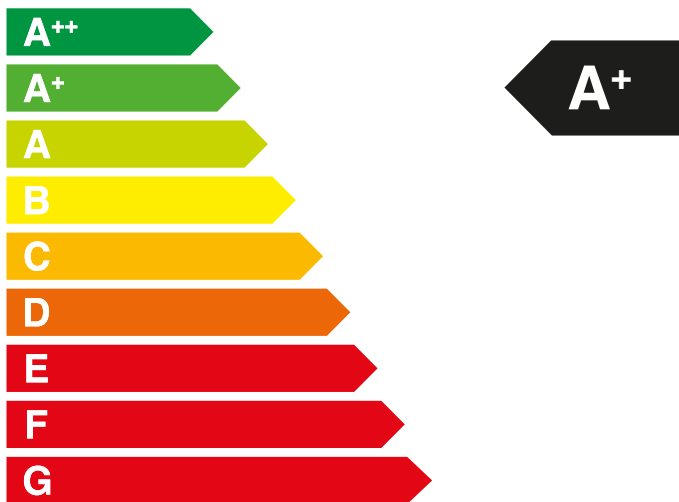

ENERG
енергия · ενεργεια

BETA14

14,3 kW

11,8 kW

ENERGIA · ЕНЕРГИЯ · ΕΝΕΡΓΕΙΑ · ENERGIJA · ENERGY · ENERGIE · ENERGI

2015/1186