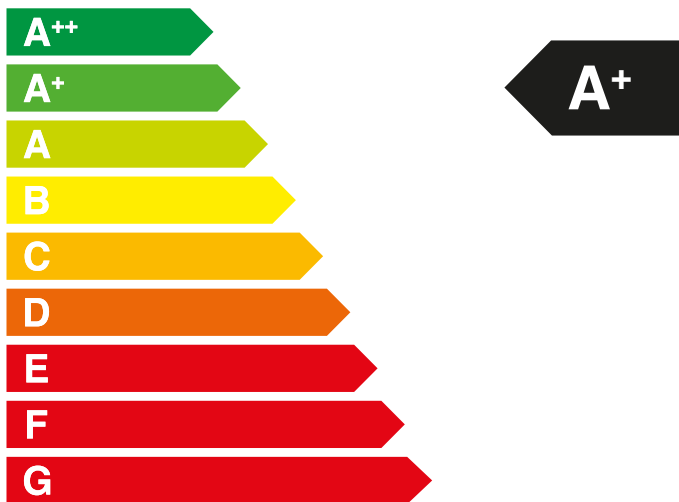

**ENERG**  
енергия · ενεργεια

ALFA20

18,7 kW

15,5 kW

ENERGIA · ЕНЕРГИЯ · ΕΝΕΡΓΕΙΑ · ENERGIJA · ENERGY · ENERGIE · ENERGI